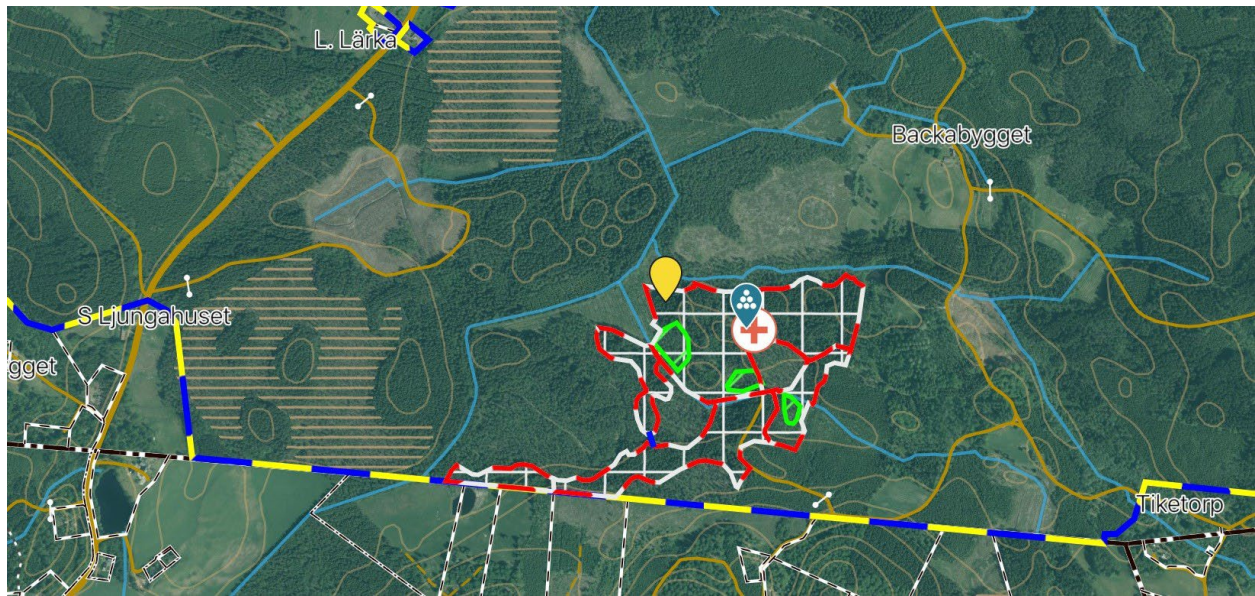

Avverkningar 2025

Slutavverkning Sjöholma 748m³fub

Slutavverkning Killeröd 4729m³fub

Slutavverkning Tikebyggevägen 5287m3fub

Ljushuggning manuell Sydöst 413m3fub

Ljushuggning manuell Sydväst 275m3fub