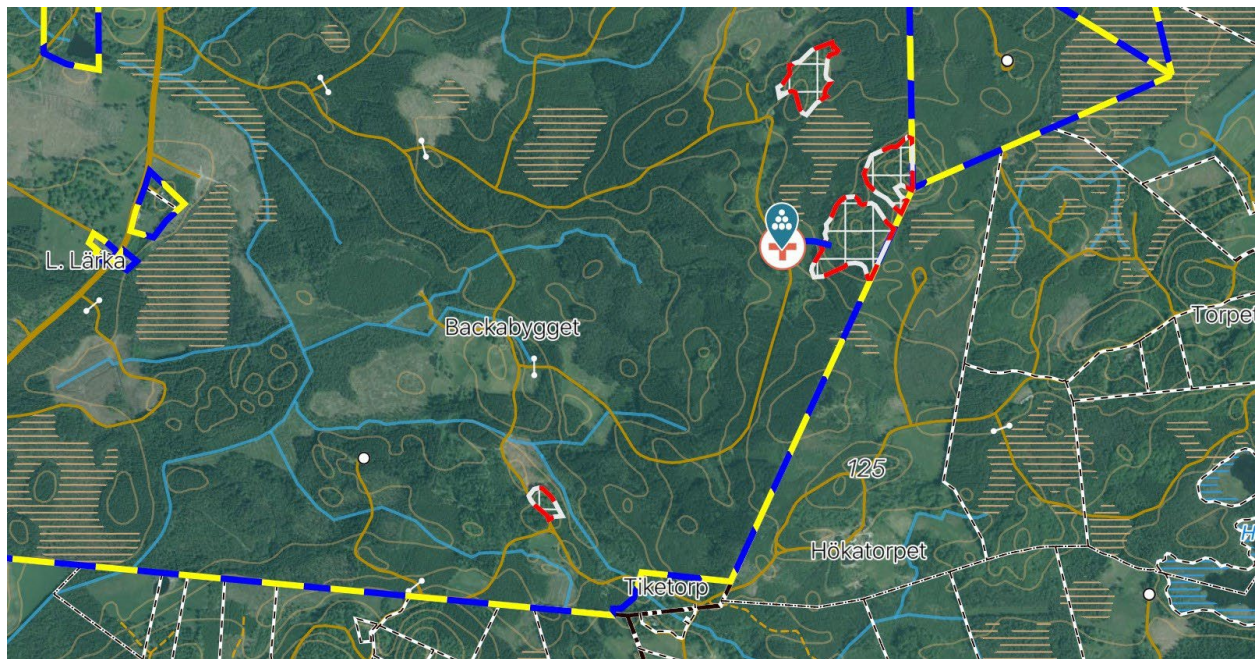

Avverkningar 2025

Slutavverkning Sjöholma 748m³fub

Slutavverkning Killeröd 4729m³fub

Slutavverkning Tikebyggevägen 5287m3fub

Ljushuggning manuell Sydöst 413m3fub

Ljushuggning manuell Sydväst 275m3fub