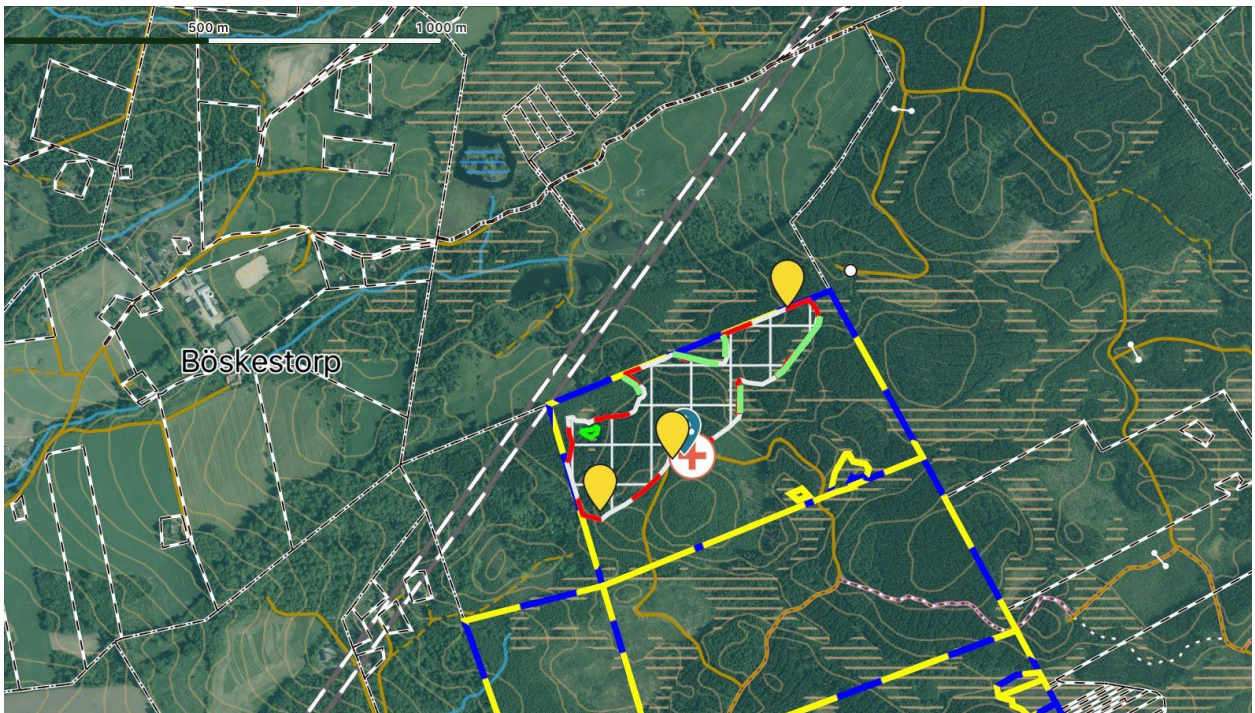

Avverkningar 2025

Slutavverkning Sjöholma 748m³fub

Slutavverkning Killeröd 4729m³fub

Slutavverkning Tikebyggevägen 5287m3fub

Ljushuggning manuell Sydöst 413m3fub

Ljushuggning manuell Sydväst 275m3fub