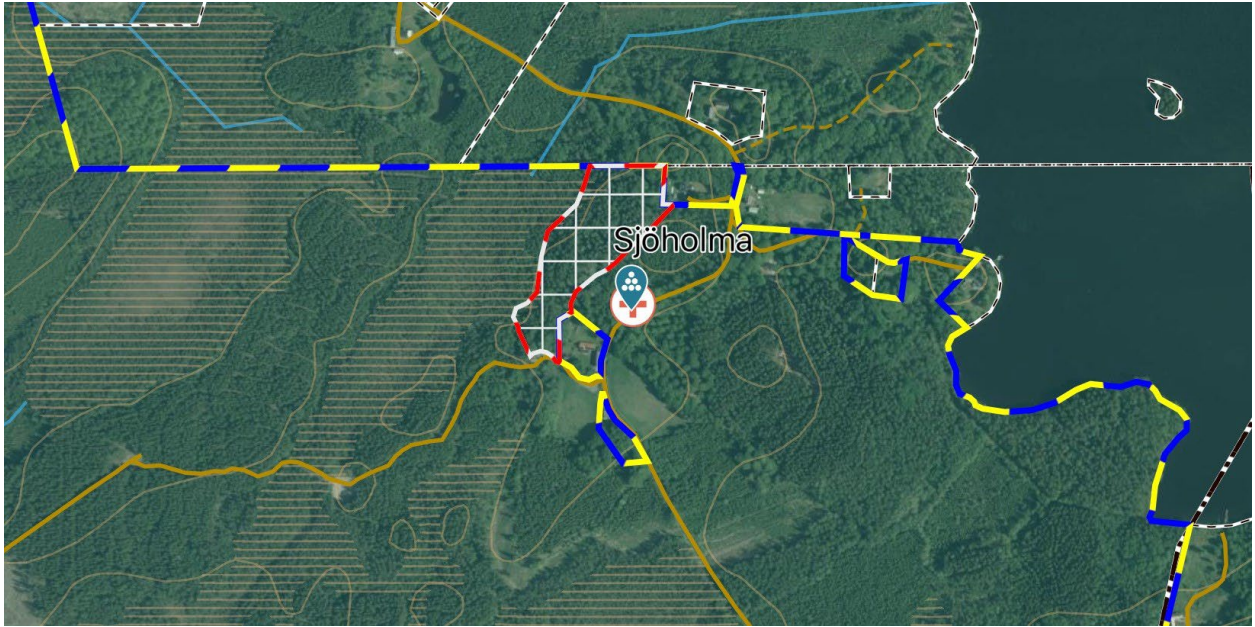

Avverkningar 2025

Slutavverkning Sjöholma 748m³fub

Slutavverkning Killeröd 4729m³fub

Slutavverkning Tikebyggevägen 5287m3fub

Ljushuggning manuell Sydöst 413m3fub

Ljushuggning manuell Sydväst 275m3fub